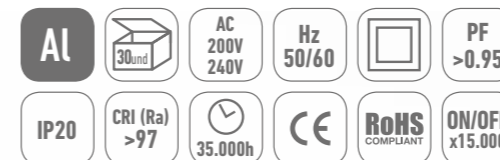

YLD-220V-G
Dorado

YLD-220V-FBK
Negro mate

YLD-220V-20W

*Solo colores
CH (Cromo) y
W (Blanco)

OPCIONES

YLD-220V-35W

OPCIONES

ACCESORIOS BLOQUES LUMÍNICOS