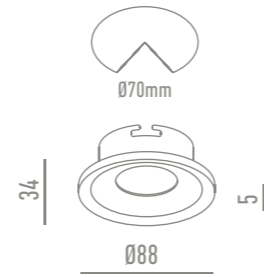

DECO **NC2002R-W+CH** Blanco+Cromo

DATOS TÉCNICOS

GAMA DE COLORES