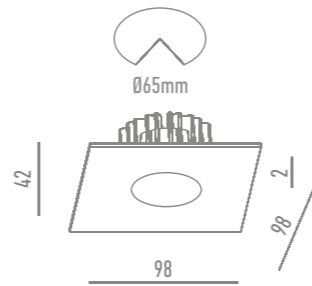

OPCIONES

LC2012R-B-W
Blanco

LC2004SQ-B-CH Cromo

DATOS TÉCNICOS

GAMA DE COLORES

OPCIONES

LC2004SQ-B-W
Blanco

LC2010S-CH Cromo