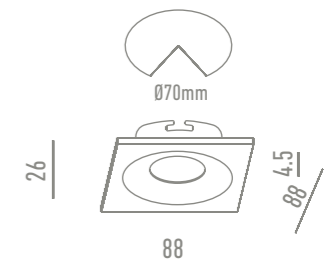

DECO **NC1761SQ-BK** Negro grafito

DATOS TÉCNICOS

GAMA DE COLORES