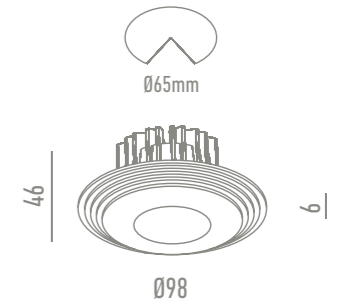

LC2004R-B-CH Cromo

DATOS TÉCNICOS

GAMA DE COLORES

OPCIONES

LC2004R-B-W
Blanco

LC2012R-B-CH Cromo

DATOS TÉCNICOS

GAMA DE COLORES