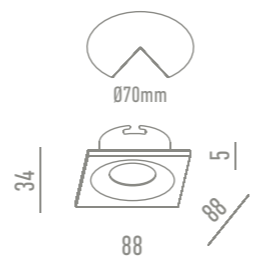

DECO **NC2002SQ-W+CH** Blanco+Cromo

DATOS TÉCNICOS

GAMA DE COLORES