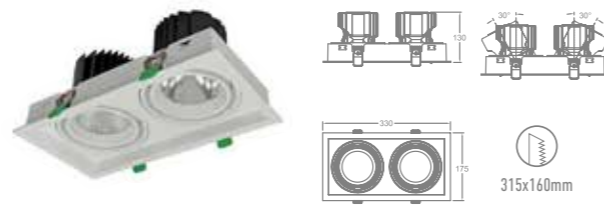

YLD-LD607-35W

DATOS TÉCNICOS

*DISPONIBLE
OPCIÓN DIMABLE

OPCIONES

ACCESORIOS YLD-LD607

YLD-LD641-1

YLD-LD641-2

YLD-LD607-1