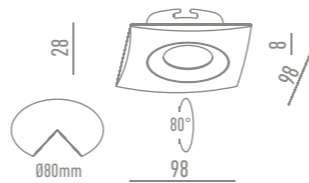

DECO **NC1781SQ-CH** Cromo

DATOS TÉCNICOS

GAMA DE COLORES