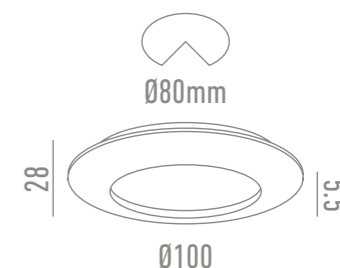

GAMA DE COLORES

OPCIONES

LC1427-4W-CH Cromo

7W	320 lm	120°	4.000K
----	--------	------	--------

LC1427-7W-W Blanco

DATOS TÉCNICOS

Al	30 _{um}	Ø80mm.	AC 180V 240V	Hz 50/60	III
IP44	CRI (Ra) >80	35.000h	CE	RoHS COMPLIANT	ON/OFF x15.000