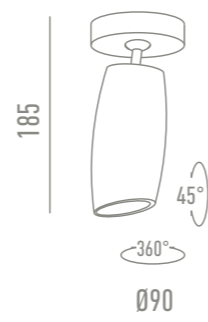

GAMA DE COLORES

NC1949-CH
Cromo

NC1968-CH Cromo

DATOS TÉCNICOS

GAMA DE COLORES

NC1968-W
Blanco

NC1962-FBK Negro mate

DATOS TÉCNICOS