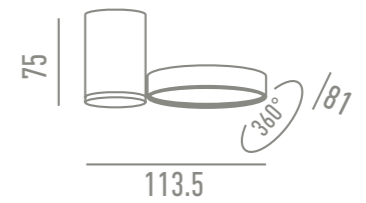

LC1486-9W

Al 30und AC 200V 240V Hz 50/60 IP20
CRI (Ra) >80 35.000h CE RoHS COMPLIANT ON/OFF x15.000

OPCIONES

9W 700 lm 120° 3.000K 4.000K 360°