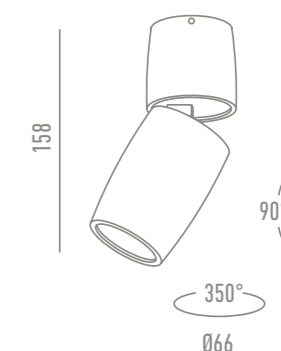

40 SERIE LÁMPARAS

NC1800-M-YLD-CH Cromo

DATOS TÉCNICOS

GAMA DE COLORES

NC1801-M-YLD-CH Cromo

DATOS TÉCNICOS

GAMA DE COLORES

NC2156-GU10-FBK Negro mate