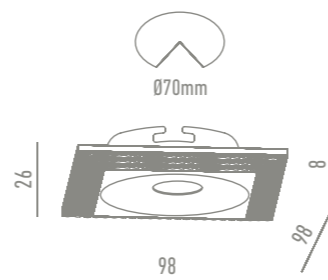

DECO **NC1769R-W** Blanco

DATOS TÉCNICOS

GAMA DE COLORES

NC1769R-BK Negro grafito NC1769R-CH Cromo

DECO **NC1769SQ-BK** Negro grafito

DATOS TÉCNICOS

GAMA DE COLORES

NC1769SQ-CH
Cromo