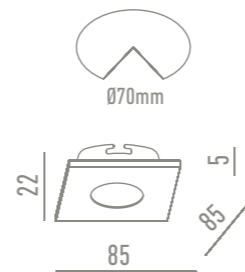

DECO **NC1855R-S-CH** Cromo

DATOS TÉCNICOS

GAMA DE COLORES

NC1855R-S-W
Blanco

DECO **NC1855SQ-S-CH** Cromo

DATOS TÉCNICOS

GAMA DE COLORES

NC1855SQ-S-W
Blanco