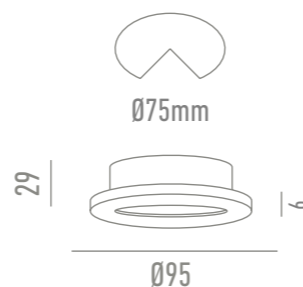

LC1452-W Blanco

DATOS TÉCNICOS