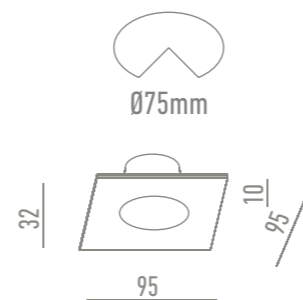

OPCIONES

LA PERFECCIÓN SE CONSIGUE CUANDO NO HAY NADA MÁS QUE AGREGAR, PERO NO HAY NADA MÁS QUE QUITAR.

Antoine de Saint Exupery

LC1445SQ-BK Negro grafito

DATOS TÉCNICOS

GAMA DE COLORES

OPCIONES

LC1453-CH Cromo