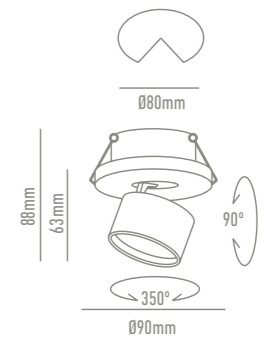

LC260-1-BU Aluminio cepillado

DATOS TÉCNICOS