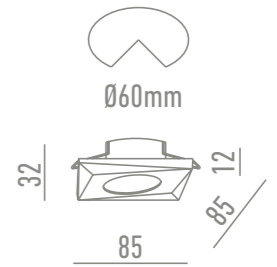

DECO **NC885-CH** Cromo

DATOS TÉCNICOS

GAMA DE COLORES

NC885-W Blanco

DECO **NC902-Q** Cobre viejo

DATOS TÉCNICOS

GAMA DE COLORES

NC902-CH Cromo NC902-P Bronce