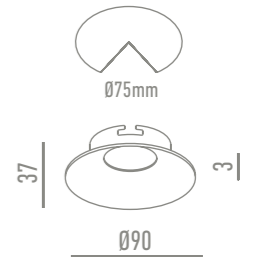

DECO **NC1825-M-BK** Negro grafito

DATOS TÉCNICOS

GAMA DE COLORES