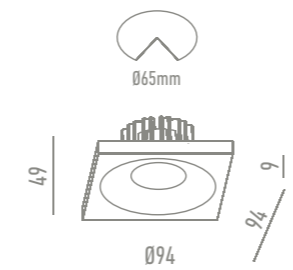

LC2017SQ-W Blanco

DATOS TÉCNICOS

GAMA DE COLORES

OPCIONES