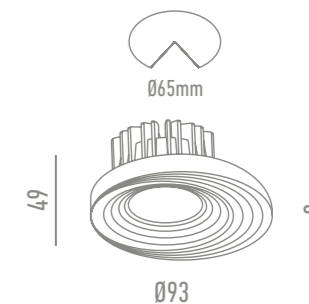

LC2032-BK Negro grafito

DATOS TÉCNICOS

Al	30um	Ø65mm	AC 200V 240V	Hz 50/60	III
IP20	CRI (Ra) >80	35.000h	CE	RoHS COMPLIANT	ON/OFF x15.000

GAMA DE COLORES

OPCIONES

5W	400 lm	36°	60°	3.000K	4.000K
7W	560 lm	36°	60°	3.000K	4.000K