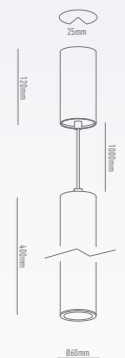

GAMA DE COLORES