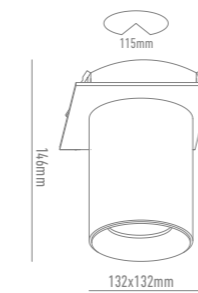

NC2156-20W