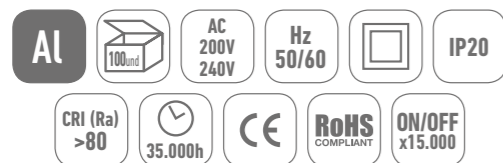

YLD-GU10-7W-CH-24° Cromo