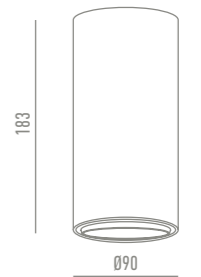

LC1282-W Blanco

DATOS TÉCNICOS