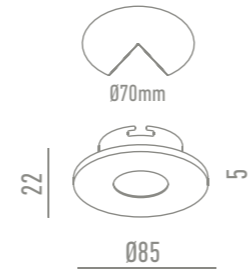

DECO **NC1855R-S-CH** Cromo

DATOS TÉCNICOS

GAMA DE COLORES