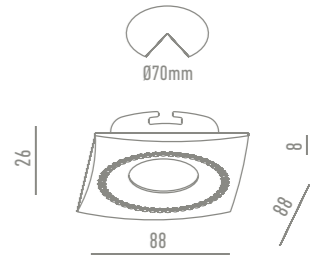

DECO **NC1768R-W** Blanco

DATOS TÉCNICOS

GAMA DE COLORES

NC1768R-BK Negro grafito NC1768R-CH Cromo NC1768R-G Dorado

DECO **NC1768SQ-BK** Negro grafito

DATOS TÉCNICOS

GAMA DE COLORES

NC1768SQ-CH Cromo NC1768SQ-W Blanco NC1768SQ-W Dorado