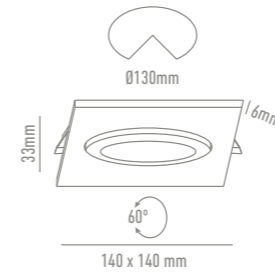

NC2119-W Blanco