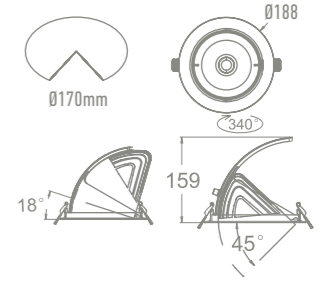

YLD-LD361-1-W-38W Blanco

DATOS TÉCNICOS