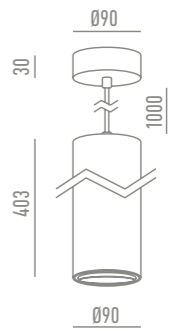

OPCIONES

	10W	800 lm	24°	3.000K	4.000K
--	-----	--------	-----	--------	--------

GAMA DE COLORES

LC1284-CH
Cromo

LC1285-CH Cromo

DATOS TÉCNICOS

Al	10 und	AC 200V 240V	Hz 50/60	
IP20	CRI (Ra) >80	35.000h	CE	RoHS COMPLIANT
			ON/OFF x15.000	