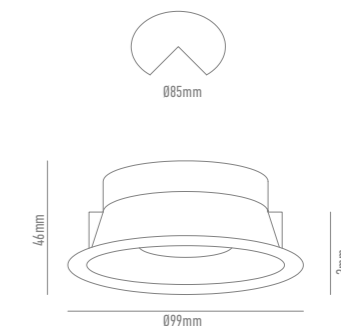

TECH **NC892L-FW** Blanco mate

DATOS TÉCNICOS

GAMA DE COLORES

NC892L-FBK
Negro mate