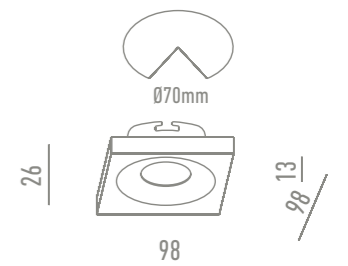

DATOS TÉCNICOS

GAMA DE COLORES

NC1772R-W
Blanco

DECO **NC1772SQ-CH** Cromo

DATOS TÉCNICOS

GAMA DE COLORES

NC1772SQ-W
Blanco

DECO **NC1765R-W** Blanco