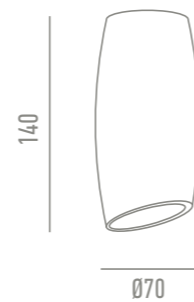

NC1936-BK Negro grafito

DATOS TÉCNICOS

GAMA DE COLORES