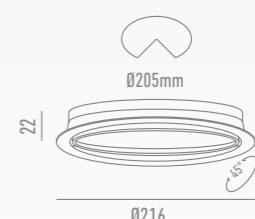

LC1563-18W-W Blanco

LC1563-23W-W Blanco

LC1481-18W-W Blanco

LC1481-23W-W Blanco

AL	30und	Ø160mm.	AC 180V 240V	Hz 50/60	RoHS COMPLIANT
IP40	CRI (Ra) >80	35.000h	CE	ON/OFF x15.000	

AL	30und	Ø210mm.	AC 180V 240V	Hz 50/60	RoHS COMPLIANT
IP40	CRI (Ra) >80	35.000h	CE	ON/OFF x15.000	

AL	16und	Ø155mm.	AC 180V 240V	Hz 50/60	RoHS COMPLIANT
IP20	CRI (Ra) >80	35.000h	CE	ON/OFF x15.000	

AL	16und	Ø205mm.	AC 180V 240V	Hz 50/60	RoHS COMPLIANT
IP20	CRI (Ra) >80	35.000h	CE	ON/OFF x15.000	

OPCIONES

OPCIONES

OPCIONES

OPCIONES

18W	1.350 lm	120°	3.000K	4.000K	6.000K

23W	1.840 lm	120°	3.000K	4.000K	6.000K

18W	1.440 lm	120°	3.000K	4.000K	45°

23W	1.840 lm	120°	3.000K	4.000K	45°