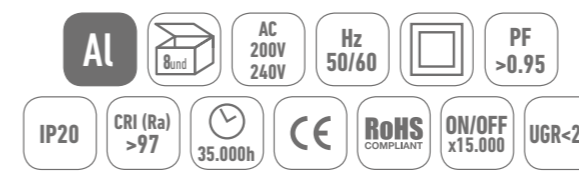

ILUMINACIÓN DE ACENTUACIÓN

DISEÑO Y CALIDAD PARA RESALTAR AMBIENTES Y DETALLES

En esta sección presentamos nuestra gama de iluminación especial para comercio, hostelería y ambientes que requieran una iluminación específica y de alta calidad.

Nuestros productos ofrecen los mejores rendimientos lumínicos y de resolución cromática.

Modelos y diseños que se adaptan a cualquier decoración.

*FOTOMETRÍAS Y ARCHIVOS IES DISPONIBLES

In this section we present our special lighting range for shops, hotels and all environments that require specific and high quality lighting.

Our products offer the best light results and high chromatic resolution.

Models and designs which fit any decor.

LC1562-FW Blanco mate

CRI (Ra) **>97**

EL COLOR NATURAL
LA MAYOR RESOLUCIÓN CROMÁTICA DEL MERCADO

*DISPONIBLE APERTURA 15°

*DISPONIBLE OPCIÓN DIMABLE

GAMA DE COLORES

LC1562-20W TRIFÁSICO

LC1562-35W TRIFÁSICO

OPCIONES

OPCIONES