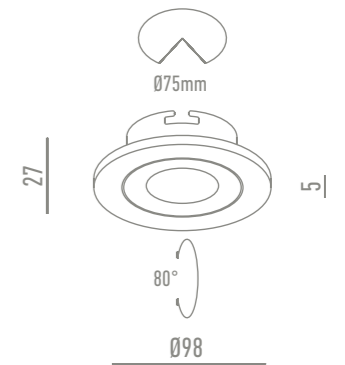

DECO **NC1860R-W** Blanco

DATOS TÉCNICOS