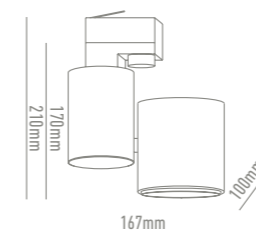

ILUMINACIÓN DE ACENTUACIÓN

DISEÑO Y CALIDAD PARA RESALTAR AMBIENTES Y DETALLES

En esta sección presentamos nuestra gama de iluminación especial para comercio, hostelería y ambientes que requieran una iluminación específica y de alta calidad.

Nuestros productos ofrecen los mejores rendimientos lumínicos y de resolución cromática.

Modelos y diseños que se adaptan a cualquier decoración.

*FOTOMETRÍAS Y ARCHIVOS IES DISPONIBLES

In this section we present our special lighting range for shops, hotels and all environments that require specific and high quality lighting.

Our products offer the best light results and high chromatic resolution.

Models and designs which fit any decor.

LC1562-FW Blanco mate

CRI (Ra) **>97**

EL COLOR NATURAL
LA MAYOR RESOLUCIÓN CROMÁTICA DEL MERCADO

*DISPONIBLE APERTURA 15°

*DISPONIBLE OPCIÓN DIMABLE

GAMA DE COLORES

LC1562-20W TRIFÁSICO

LC1562-35W TRIFÁSICO

OPCIONES

OPCIONES