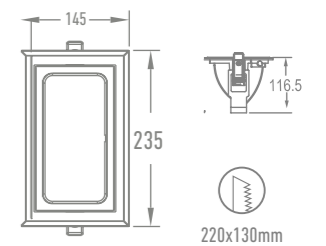

YLD-LD627

YLD-LD361-1-W-38W Blanco

DATOS TÉCNICOS

OPCIONES

YLD-LF152-35W

DATOS TÉCNICOS

OPCIONES

ILUMINACIÓN GENERAL