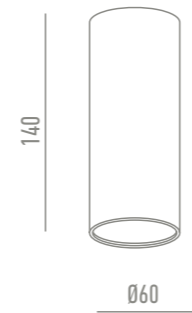

NC1942-FBK Negro mate

DATOS TÉCNICOS

GAMA DE COLORES