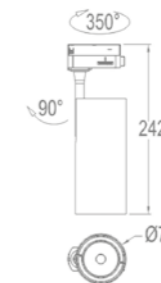

LC005 TRIFÁSICO

- Al
- 8und
- AC 200V 240V
- Hz 50/60
- PF >0.95
- IP20
- CRI (Ra) >90
- 35.000h
- CE
- RoHS COMPLIANT
- ON/OFF x15.000

OPCIONES

- 33W
- 2.800 lm
- 15°
- 40°
- 3.000K
- 4.000K
- 360°