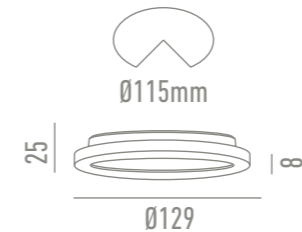

LC1482R-11W