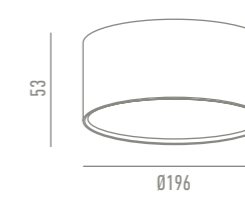

LC1399-W-23W Blanco