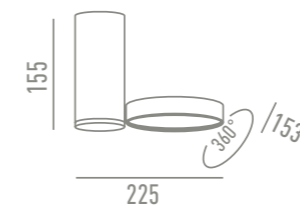

LC1486-18W

Al 10und AC 200V 240V Hz 50/60 IP20
CRI (Ra) >80 35.000h CE RoHS COMPLIANT ON/OFF x15.000

OPCIONES

18W 1.440 lm 120° 3.000K 4.000K 360°