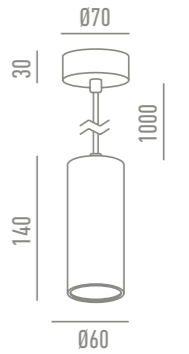

DATOS TÉCNICOS

GAMA DE COLORES

NC1942-CH
Cromo

NC1942-W
Blanco

NC1955-CH Cromo

DATOS TÉCNICOS

GAMA DE COLORES

NC1955-BK
Negro grafito