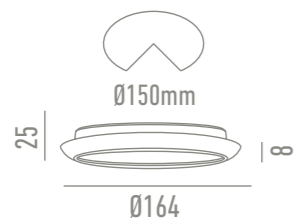

LC1483R-18W

Al	30_{und}	Ø150mm.	AC 180V 240V	Hz 50/60	III
IP44	CRI (Ra) >80	35.000h	CE	RoHS COMPLIANT	ON/OFF x15.000

OPCIONES

18W	1.440 lm	120°	4.000K