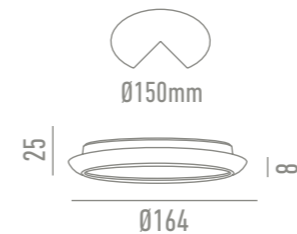

LC1483R-23W

Al	30 _{und}	Ø200mm.	AC 180V 240V	Hz 50/60	III
IP44	CRI (Ra) >80	35.000h	CE	RoHS COMPLIANT	ON/OFF x15.000

OPCIONES

23W	1.840 lm	120°	4.000K
-----	----------	------	--------

LC1484R-18W

Al	30 _{und}	Ø150mm.	AC 180V 240V	Hz 50/60	III
IP44	CRI (Ra) >80	35.000h	CE	RoHS COMPLIANT	ON/OFF x15.000