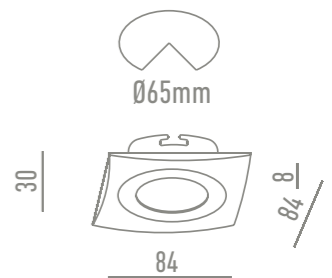

DECO **NC885-CH** Cromo

DATOS TÉCNICOS

GAMA DE COLORES

NC885-W Blanco

DECO **NC902-Q** Cobre viejo

DATOS TÉCNICOS

GAMA DE COLORES

NC902-CH Cromo NC902-P Bronce