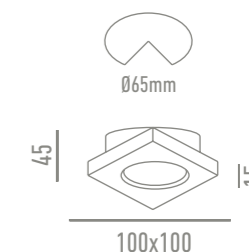

DECO **SC760SQ-A** Cristal

DATOS TÉCNICOS