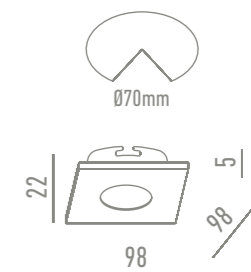

DECO **NC1855SQ-B-G** Dorado

DATOS TÉCNICOS

GAMA DE COLORES