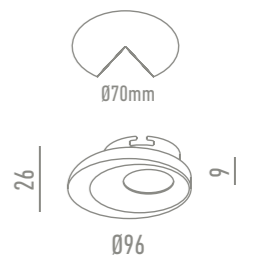

GAMA DE COLORES

NC1825-M-CH
Cromo

NC1825-M-W
Blanco

DECO **NC1777-RC** Cobre

DATOS TÉCNICOS

GAMA DE COLORES

NC1777-BK
Negro grafito

NC1777-CH
Cromo