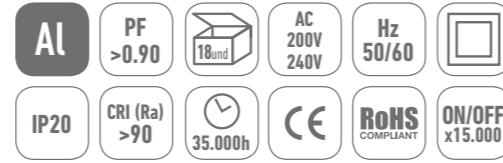

*DISPONIBLE
OPCIÓN DIMABLE