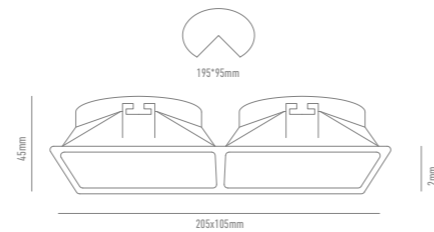

EL ESTILO ES
UNA FORMA SIMPLE
DE DECIR COSAS
COMPLICADAS.

Jean Cocteau

TECH **NC894L-FW** Blanco

DATOS TÉCNICOS

GAMA DE COLORES