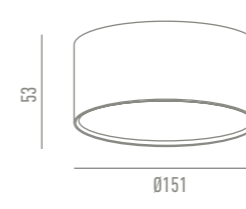

LC1398-W-18W Blanco