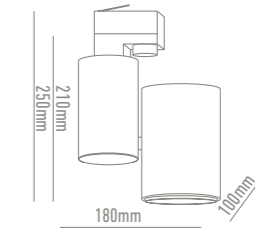

ILUMINACIÓN DE ACENTUACIÓN

DISEÑO Y CALIDAD PARA RESALTAR AMBIENTES Y DETALLES

En esta sección presentamos nuestra gama de iluminación especial para comercio, hostelería y ambientes que requieran una iluminación específica y de alta calidad.

Nuestros productos ofrecen los mejores rendimientos lumínicos y de resolución cromática.

Modelos y diseños que se adaptan a cualquier decoración.

*FOTOMETRÍAS Y ARCHIVOS IES DISPONIBLES

In this section we present our special lighting range for shops, hotels and all environments that require specific and high quality lighting.

Our products offer the best light results and high chromatic resolution.

Models and designs which fit any decor.

LC1562-FW Blanco mate

CRI (Ra) **>97**

EL COLOR NATURAL
LA MAYOR RESOLUCIÓN CROMÁTICA DEL MERCADO

*DISPONIBLE APERTURA 15°

*DISPONIBLE OPCIÓN DIMABLE

GAMA DE COLORES

LC1562-20W TRIFÁSICO

LC1562-35W TRIFÁSICO

OPCIONES

OPCIONES