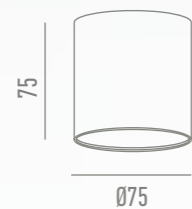

LC1464-W-7W