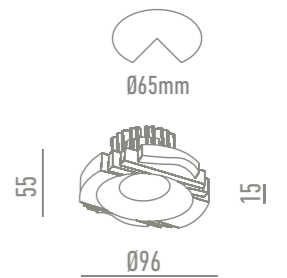

LC2041-BK Negro grafito

DATOS TÉCNICOS