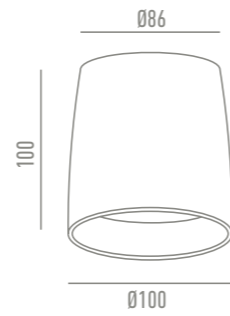

LC1312-M-CH Cromo

DATOS TÉCNICOS