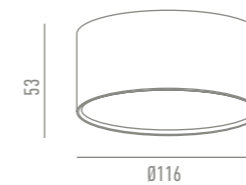

LC1396-W-11W Blanco