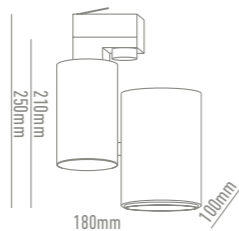

LC1562 FRESH-35W TRIFÁSICO

AI AC 200V 240V Hz 50/60 PF >0.95

IP20 35.000h ON/OFF x15.000

OPCIONES

35W 2.465 lm 38°