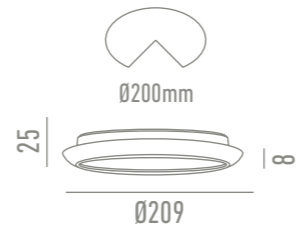

LC1483R-23W

Al	30 _{und}	Ø200mm.	AC 180V 240V	Hz 50/60	III
IP44	CRI (Ra) >80	35.000h	CE	RoHS COMPLIANT	ON/OFF x15.000

OPCIONES

23W	1.840 lm	120°	4.000K
-----	----------	------	--------

LC1484R-18W

Al	30 _{und}	Ø150mm.	AC 180V 240V	Hz 50/60	III
IP44	CRI (Ra) >80	35.000h	CE	RoHS COMPLIANT	ON/OFF x15.000