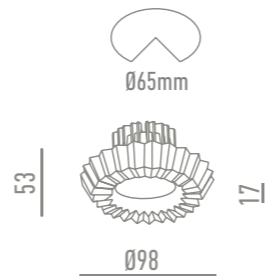

LC2039-W Blanco

DATOS TÉCNICOS

GAMA DE COLORES

OPCIONES

LC2039-BR
Cromo cepillado

LC2038-W Blanco

DATOS TÉCNICOS

OPCIONES