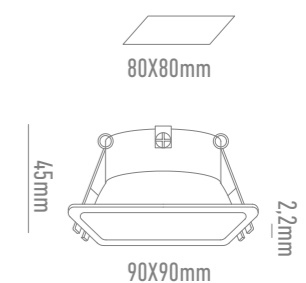

TECH **NC2152SQ-FW** Blanco mate

DATOS TÉCNICOS

GAMA DE COLORES