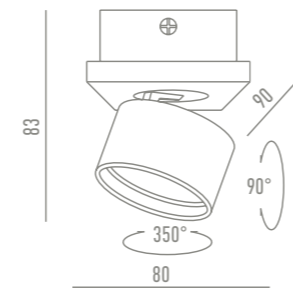

DATOS TÉCNICOS

GAMA DE COLORES

OPCIONES

LC1329-W
Blanco

LC1329-RC
Cobre

LC258-1-BU Aluminio cepillado

DATOS TÉCNICOS

GAMA DE COLORES