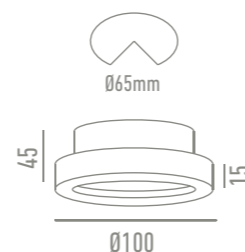

DECO **SC760R-A** Cristal

DATOS TÉCNICOS