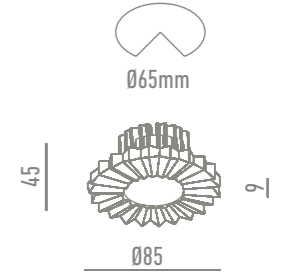

LC2039-W Blanco

DATOS TÉCNICOS