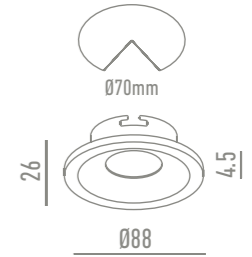

DECO **NC1761R-RC** Cobre

DATOS TÉCNICOS

GAMA DE COLORES