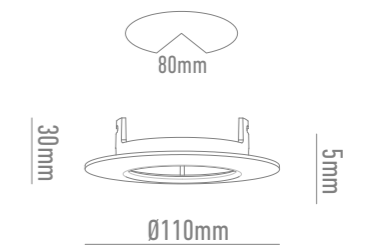

TECH **NC2160R-FBK** Negro mate

DATOS TÉCNICOS

ALA ANCHA

GAMA DE COLORES

NC2160R-FW
Blanco mate

TECH **NC2161R-FW** Blanco

DATOS TÉCNICOS

GAMA DE COLORES