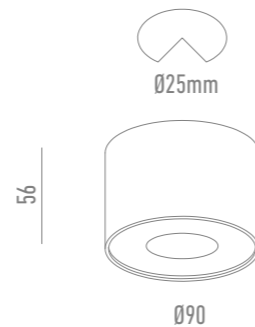

LC1400-W Blanco

DATOS TÉCNICOS