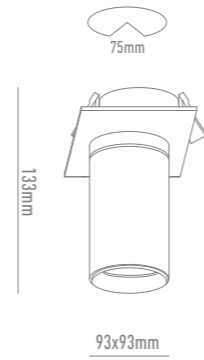

NC2156-GU10-FBK Negro mate

DATOS TÉCNICOS

GAMA DE COLORES