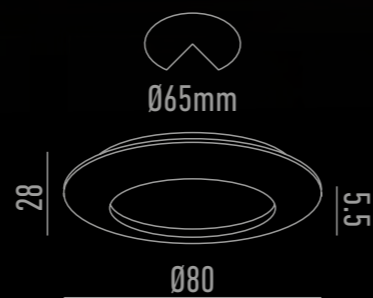

GAMA MINI DOWNLIGHT

EL DISEÑO NO ES SÓLO CÓMO SE VE O SE SIENTE, EL DISEÑO REALMENTE FUNCIONA.

Steve Jobs

LC1427-4W-W Blanco

DATOS TÉCNICOS

Al	30 _{um}	Ø65mm.	AC 180V 240V	Hz 50/60	III
IP44	CRI (Ra) >80	35.000h	CE	RoHS COMPLIANT	ON/OFF x15.000