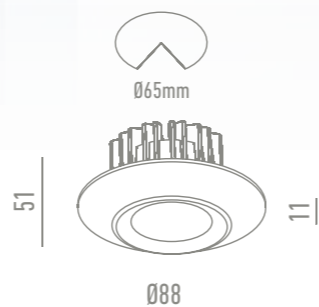

DATOS TÉCNICOS

GAMA DE COLORES

OPCIONES

LC2010S-W
Blanco

LO FUNCIONAL ES MEJOR QUE LO BELLO, PORQUE LO QUE FUNCIONA BIEN PERMANECE EN EL TIEMPO.

Ray Eames

LC2006R-CH Cromo

DATOS TÉCNICOS