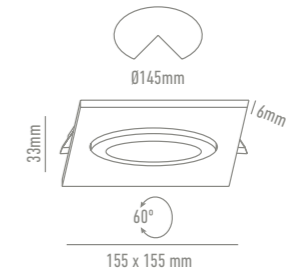

NC2119-W Blanco