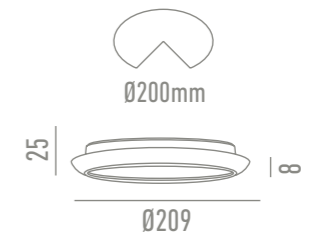

LC1484R-23W

Al	30_{und}	Ø200mm.	AC 180V 240V	Hz 50/60	III
IP44	CRI (Ra) >80	35.000h	CE	RoHS COMPLIANT	ON/OFF x15.000

OPCIONES

23W	1.840 lm	120°	4.000K