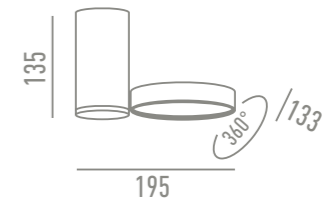

LC1486-15W

Al 30und AC 200V 240V Hz 50/60 IP20
CRI (Ra) >80 35.000h CE RoHS COMPLIANT ON/OFF x15.000

OPCIONES

15W 1.200 lm 120° 4.000K 360°