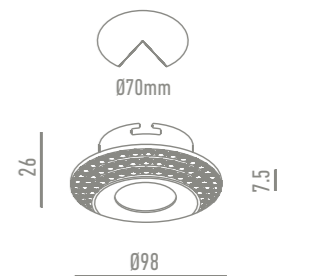

DECO **NC1769R-W** Blanco

DATOS TÉCNICOS

GAMA DE COLORES