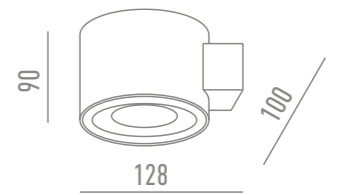

GAMA DE COLORES

NC1962-CH
Cromo

NC1962-W
Blanco

NC1746-YLD-W+FBK Blanco+Negro mate

DATOS TÉCNICOS

GAMA DE COLORES

NC19746-YLD-FBK+CH
Negro mate+Cromo

NC19746-YLD-FBK+W
Negro mate+Blanco