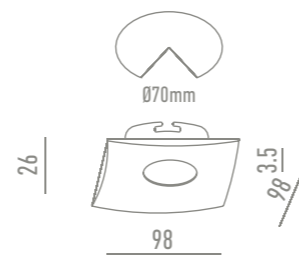

DECO **NC1765SQ-BK** Negro grafito

DATOS TÉCNICOS