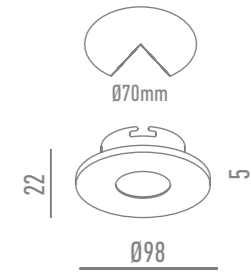

DECO **NC1855R-B-W** Blanco

DATOS TÉCNICOS

GAMA DE COLORES