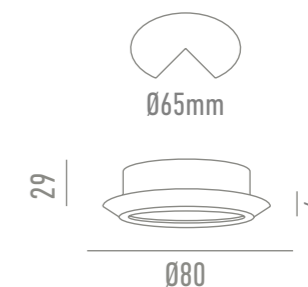

GAMA DE COLORES

OPCIONES

LC1427-7W-CH Cromo

7W	560 lm	120°	3.000K	4.000K	6.000K
----	--------	------	--------	--------	--------

LC1444-CH Cromo

DATOS TÉCNICOS

Al	30 _{um}	Ø65mm.	AC 180V 240V	Hz 50/60	III
IP44	CRI (Ra) >80	35.000h	CE	RoHS COMPLIANT	ON/OFF x15.000