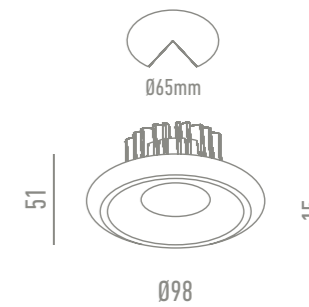

5W	400 lm	36°	60°	3.000K	4.000K
7W	560 lm	36°	60°	3.000K	4.000K

LC2016-CH Cromo

DATOS TÉCNICOS

Al	30um	Ø65mm	AC 200V 240V	Hz 50/60	III
IP20	CRI (Ra) >80	35.000h	CE	RoHS COMPLIANT	ON/OFF x15.000

GAMA DE COLORES