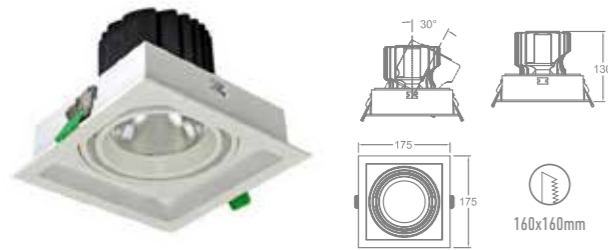

YLD-LD607-35W

DATOS TÉCNICOS

*DISPONIBLE
OPCIÓN DIMABLE

OPCIONES

ACCESORIOS YLD-LD607

YLD-LD641-1

YLD-LD641-2

YLD-LD607-1