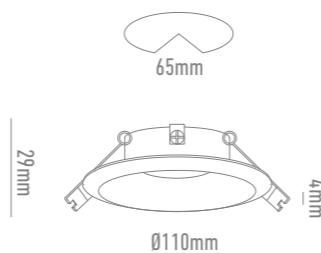

GAMA DE COLORES

NC2160R-FW
Blanco mate