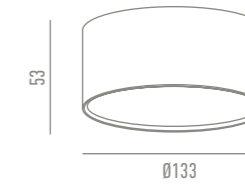

LC1397-W-15W Blanco