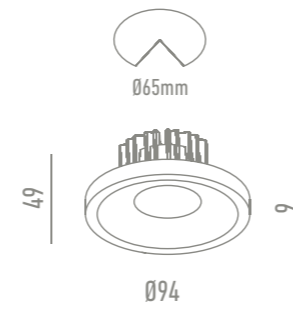

OPCIONES

LC2016-W
Blanco

5W	400 lm	36°	60°	3.000K	4.000K
7W	560 lm	36°	60°	3.000K	4.000K

LC2017R-CH Cromo

DATOS TÉCNICOS

GAMA DE COLORES

OPCIONES

LC2017R-W
Blanco