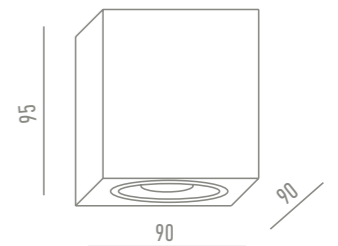

NC1464-SQ95-FW Blanco mate

DATOS TÉCNICOS

GAMA DE COLORES