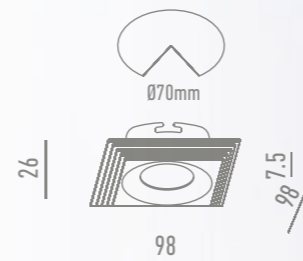

DECO **NC1760SQ-W** Blanco

DATOS TÉCNICOS