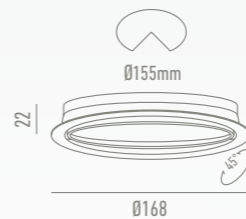

LC1563-18W-W Blanco

LC1563-23W-W Blanco

LC1481-18W-W Blanco

LC1481-23W-W Blanco

AL	30und	Ø160mm.	AC 180V 240V	Hz 50/60	RoHS COMPLIANT
IP40	CRI (Ra) >80	35.000h	CE	ON/OFF x15.000	

AL	30und	Ø210mm.	AC 180V 240V	Hz 50/60	RoHS COMPLIANT
IP40	CRI (Ra) >80	35.000h	CE	ON/OFF x15.000	

AL	16und	Ø155mm.	AC 180V 240V	Hz 50/60	RoHS COMPLIANT
IP20	CRI (Ra) >80	35.000h	CE	ON/OFF x15.000	

AL	16und	Ø205mm.	AC 180V 240V	Hz 50/60	RoHS COMPLIANT
IP20	CRI (Ra) >80	35.000h	CE	ON/OFF x15.000	

OPCIONES

OPCIONES

OPCIONES

OPCIONES

18W	1.350 lm	120°	3.000K	4.000K	6.000K

23W	1.840 lm	120°	3.000K	4.000K	6.000K

18W	1.440 lm	120°	3.000K	4.000K	45°

23W	1.840 lm	120°	3.000K	4.000K	45°