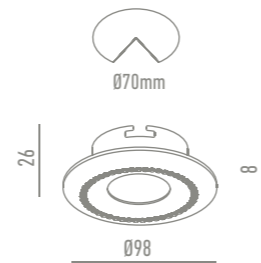

DECO **NC1768R-W** Blanco

DATOS TÉCNICOS

GAMA DE COLORES

NC1768R-BK Negro grafito NC1768R-CH Cromo NC1768R-G Dorado

DECO **NC1768SQ-BK** Negro grafito

DATOS TÉCNICOS

GAMA DE COLORES

NC1768SQ-CH Cromo NC1768SQ-W Blanco NC1768SQ-W Dorado