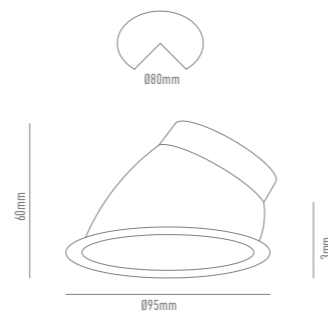

GAMA DE COLORES

NC913L-FBK
Negro mate