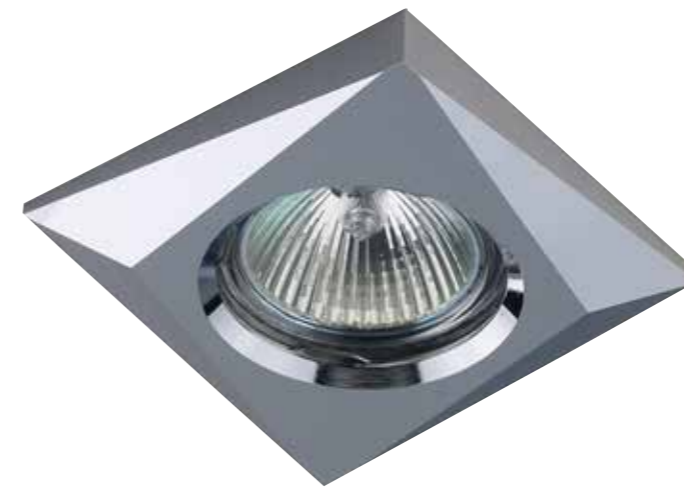

DECO **NC885-CH** Cromo

DATOS TÉCNICOS

GAMA DE COLORES

NC885-W Blanco

DECO **NC902-Q** Cobre viejo

DATOS TÉCNICOS

GAMA DE COLORES

NC902-CH Cromo NC902-P Bronce