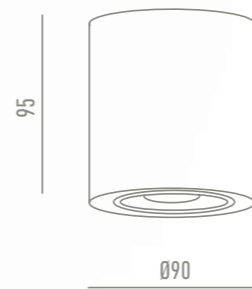

NC1464-R95-CF-FW Blanco mate

DATOS TÉCNICOS

GAMA DE COLORES