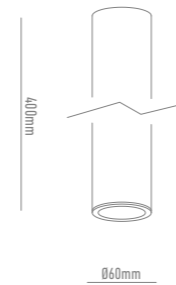

NC2187-FW Blanco mate

DATOS TÉCNICOS

GAMA DE COLORES

NC2188-FBK Negro mate

EL PULIDO Y EL ACABADO SON AL ESTILO LO QUE EL BARNIZ A LOS CUADROS; LOS CONSERVA, LOS HACE DURAR, DE ALGUNA MANERA LOS ETERNIZA.

Joseph Joubert

DATOS TÉCNICOS