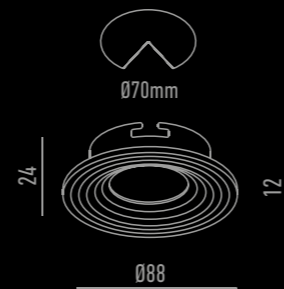

NC1761SQ-G
Dorado

NC1761SQ-RC
Cobre

LAS
TENDENCIAS
DESAPARECEN,
EL ESTILO
ES ETERNO.

Yves Saint Laurent

DECO **NC1897-CH** Cromo

DATOS TÉCNICOS

GAMA DE COLORES

DECO **NC1772R-CH** Cromo