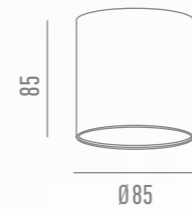

LC1465-W-9W