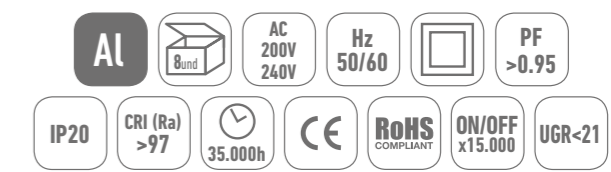

ILUMINACIÓN DE ACENTUACIÓN

DISEÑO Y CALIDAD PARA RESALTAR AMBIENTES Y DETALLES

En esta sección presentamos nuestra gama de iluminación especial para comercio, hostelería y ambientes que requieran una iluminación específica y de alta calidad.

Nuestros productos ofrecen los mejores rendimientos lumínicos y de resolución cromática.

Modelos y diseños que se adaptan a cualquier decoración.

*FOTOMETRÍAS Y ARCHIVOS IES DISPONIBLES

In this section we present our special lighting range for shops, hotels and all environments that require specific and high quality lighting.

Our products offer the best light results and high chromatic resolution.

Models and designs which fit any decor.

LC1562-FW Blanco mate

CRI (Ra) **>97**

EL COLOR NATURAL
LA MAYOR RESOLUCIÓN CROMÁTICA DEL MERCADO

*DISPONIBLE APERTURA 15°

*DISPONIBLE OPCIÓN DIMABLE

GAMA DE COLORES

LC1562-20W TRIFÁSICO

LC1562-35W TRIFÁSICO

OPCIONES

OPCIONES