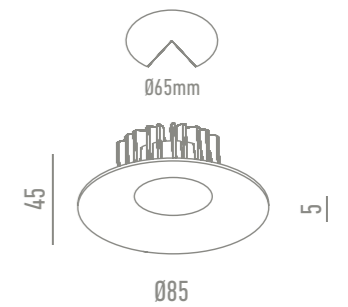

LC2010S-CH Cromo

DATOS TÉCNICOS