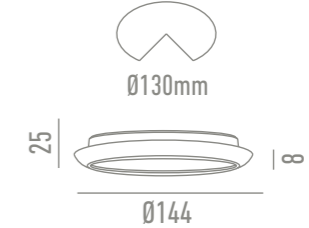

LC1484R-11W

Al	30 _{und}	Ø115mm.	AC 180V 240V	Hz 50/60	III
IP44	CRI (Ra) >80	35.000h	CE	RoHS COMPLIANT	ON/OFF x15.000

OPCIONES

11W	800 lm	120°	4.000K
-----	--------	------	--------

LC1484R-15W

Al	30 _{und}	Ø130mm.	AC 180V 240V	Hz 50/60	III
IP44	CRI (Ra) >80	35.000h	CE	RoHS COMPLIANT	ON/OFF x15.000