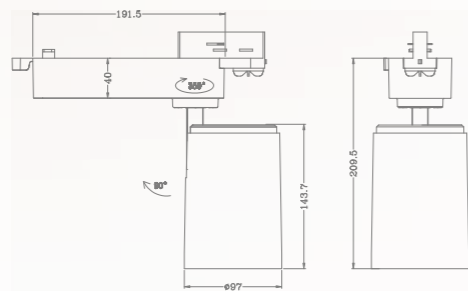

LC004 TRIFÁSICO

- Al
- 8und
- AC 200V 240V
- Hz 50/60
- PF >0.95
- IP20
- CRI (Ra) >90
- 35.000h
- CE
- RoHS COMPLIANT
- ON/OFF x15.000

OPCIONES

- 33W
- 2.800 lm
- 15°
- 40°
- 3.000K
- 360°