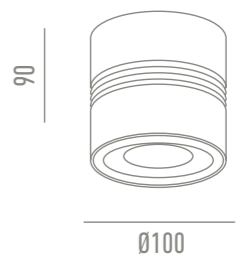

NC1747-YLD-CH+FBK Cromo+Negro mate

DATOS TÉCNICOS

GAMA DE COLORES