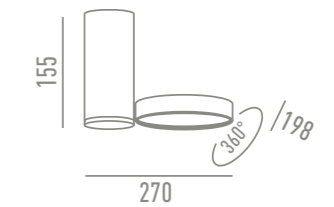

LC1486-23W

Al 10und AC 200V 240V Hz 50/60 IP20
CRI (Ra) >80 35.000h CE RoHS COMPLIANT ON/OFF x15.000

OPCIONES

23W 1.840 lm 120° 4.000K 360°