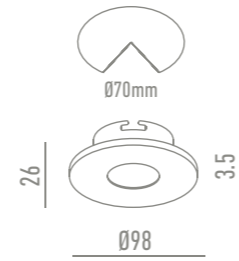

DECO **NC1765R-W** Blanco

DATOS TÉCNICOS