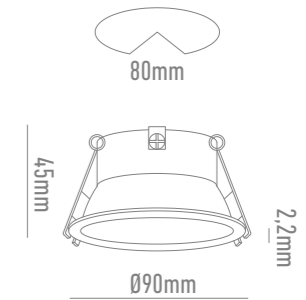

SERIE NC AROS/ OJOS DE BUEY

DISEÑO DE VANGUARDIA

SERIE TECH Acabado texturizado pintable
SERIE DECO Diseño y color

Nuestros modelos, fabricados únicamente con aluminio 6063 o vidrio y prestando atención especial al diseño funcional y moderno y a unos acabados de primera línea.

Gran variedad de diseños y colores que se adaptan a las necesidades decorativas más exigentes.

Our models are made exclusively with aluminium 6063 or glass and special attention is paid to the functional and modern design and to first line finishing.

Big variety of designs and colours that are adapted to the most demanding decorative needs.

TECH **NC2152R-FW** Blanco mate

DATOS TÉCNICOS

GAMA DE COLORES