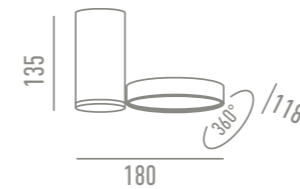

LC1486-11W

Al 30und AC 200V 240V Hz 50/60 IP20
CRI (Ra) >80 35.000h CE RoHS COMPLIANT ON/OFF x15.000

OPCIONES

11W 880 lm 120° 3.000K 4.000K 360°