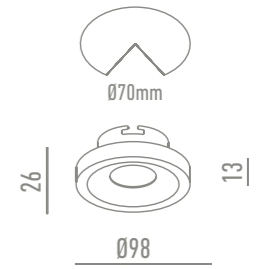

DECO **NC1772R-CH** Cromo

DATOS TÉCNICOS

GAMA DE COLORES