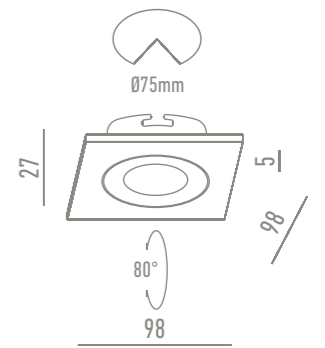

DECO **NC1860SQ-G** Dorado

DATOS TÉCNICOS