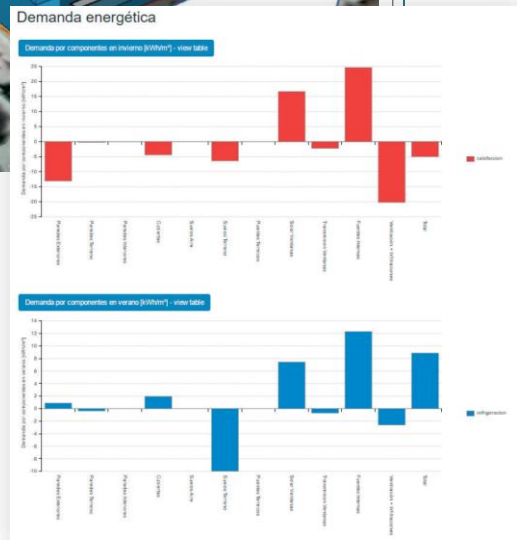

CERTIFICADO DE EFICIENCIA ENERGÉTICA DE EDIFICIOS

IDENTIFICACIÓN DEL EDIFICIO O DE LA PARTE QUE SE CERTIFICA:

Nombre del edificio	Zaragoza, Bloque de viviendas
Dirección	Edificio en proyecto
Municipio	
Provincia	
Zona climática	
Normativa de rehabilitación	
Referencia	

Programa

- Presentación de la jornada
- Ámbito de aplicación de **SG SAVE**
- Certificación energética de un edificio residencial de nueva construcción con SG SAVE
- Verificación del DB HE0 y DB HE1 con SG SAVE
- Análisis de resultados