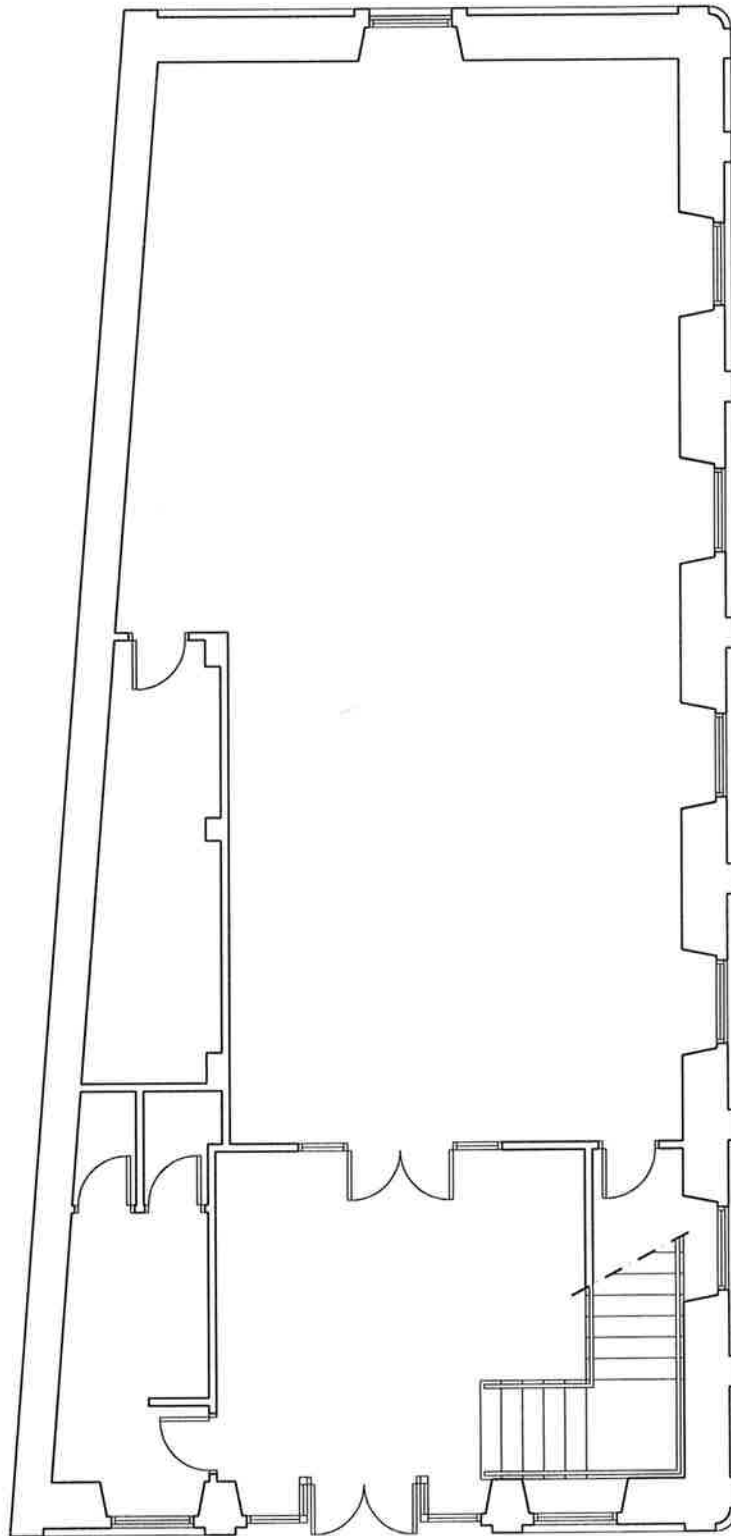

INVENTARIO GENERAL DE BIENES Y DERECHOS

VALTECNIC
SOCIEDAD DE TALACON

FECHA

ABRIL 1.998

PLANO DE PLANTA

Nº INVENTARIO

1.1.0002

AYUNTAMIENTO DE CEE
ANTIGUO AYUNTAMIENTO
PLANTA BAJA
ESCALA 1/100

PLANO DE PLANTA

Nº INVENTARIO

1.1.0002

AYUNTAMIENTO DE CEE
ANTIGUO AYUNTAMIENTO
PLANTA ENTREPANTA
ESCALA 1/100

PLANO DE PLANTA

Nº INVENTARIO

1.1.0002

AYUNTAMIENTO DE CEE
ANTIGUO AYUNTAMIENTO
PLANTA PRIMERA
ESCALA 1/100