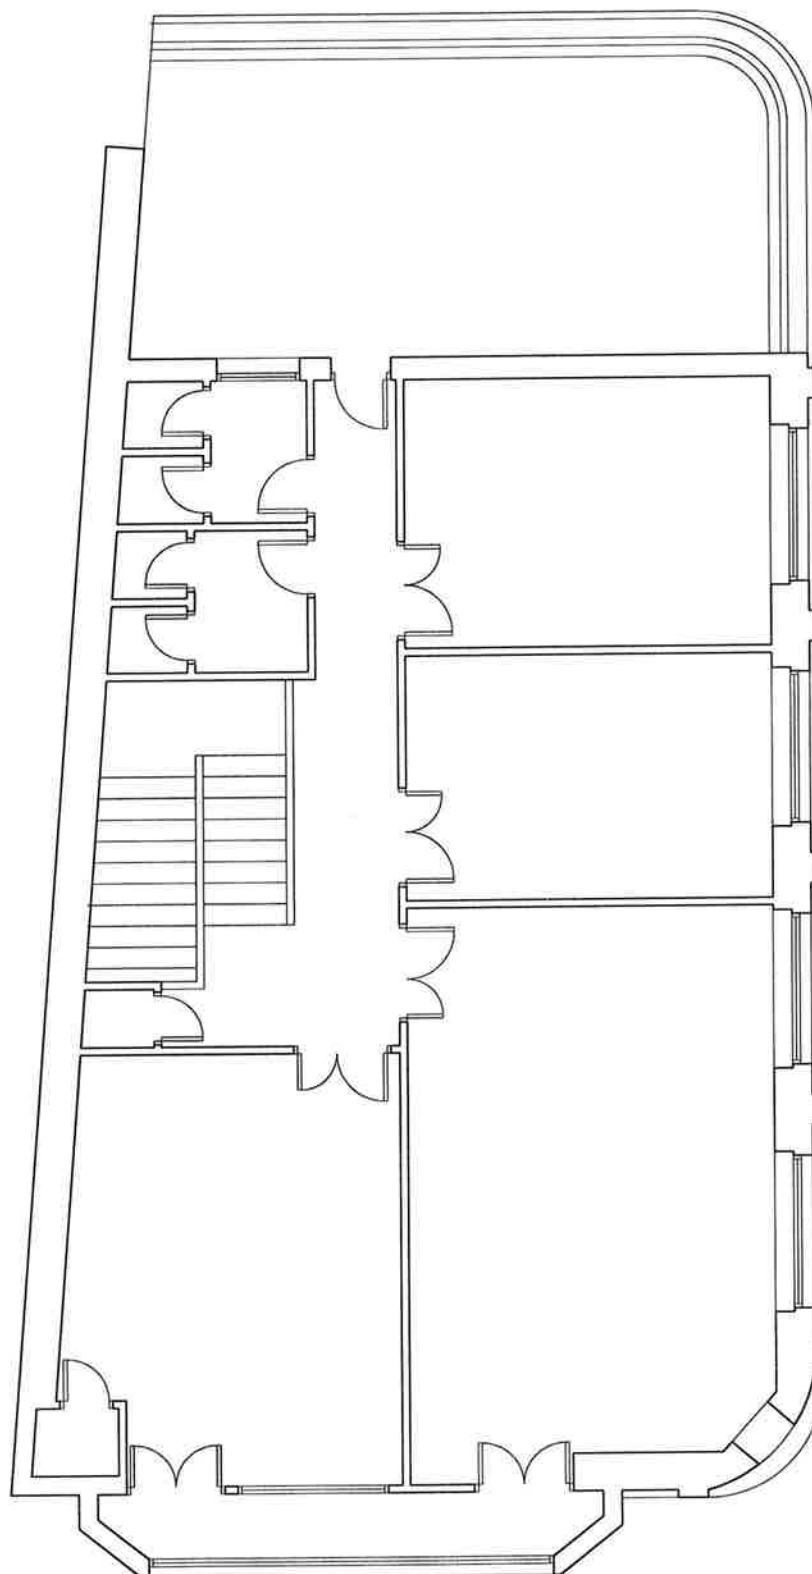

PLANO DE PLANTA

Nº INVENTARIO

1.1.0002

AYUNTAMIENTO DE CEE
ANTIGUO AYUNTAMIENTO
PLANTA SEGUNDA
ESCALA 1/100