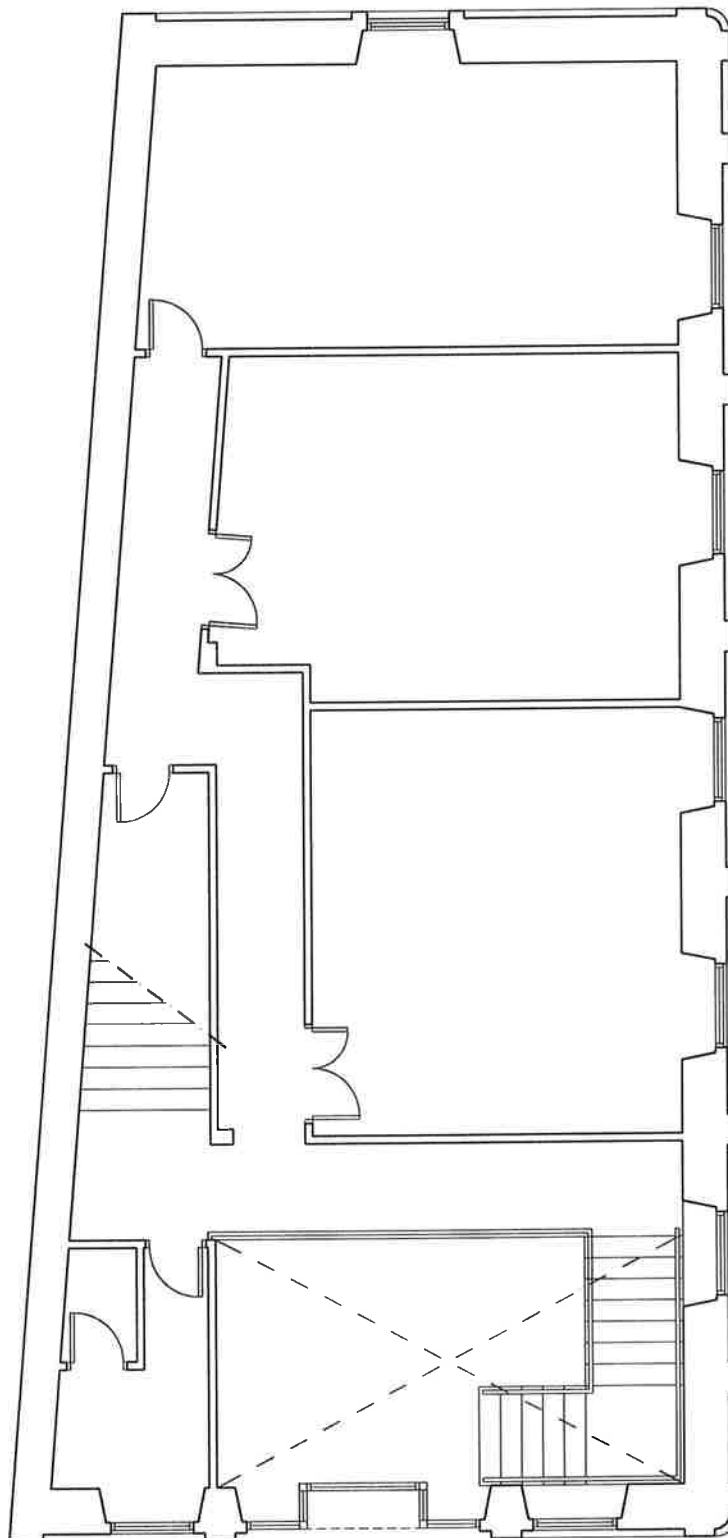

INVENTARIO GENERAL DE BIENES Y DERECHOS

VALTECNIC
SOCIEDAD DE TALACON

FECHA

ABRIL 1.998

PLANO DE PLANTA

Nº INVENTARIO

1.1.0002

AYUNTAMIENTO DE CEE
ANTIGUO AYUNTAMIENTO
PLANTA BAJA
ESCALA 1/100

PLANO DE PLANTA

Nº INVENTARIO

1.1.0002

AYUNTAMIENTO DE CEE
ANTIGUO AYUNTAMIENTO
PLANTA ENTREPANTA
ESCALA 1/100

PLANO DE PLANTA

Nº INVENTARIO

1.1.0002

AYUNTAMIENTO DE CEE
ANTIGUO AYUNTAMIENTO
PLANTA PRIMERA
ESCALA 1/100