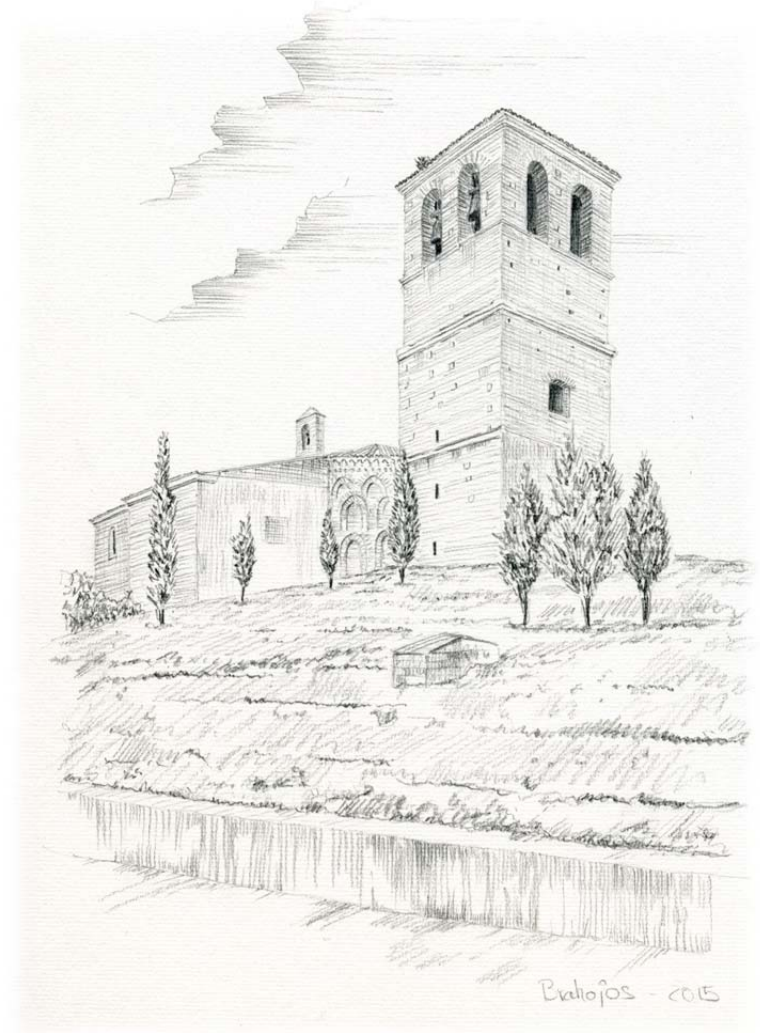

Sala “Narciso Alonso Cortés”

Casa de Zorrilla •

27 febrero – 1 abril 2018 •

**Martes-sábado, 10-14 y 17-20, domingos y
festivos, 10-14 h •**

Entrada libre •

P
A
T
R
I
M
O
N
I
O

Una visión poética

Dibujos y poemas de